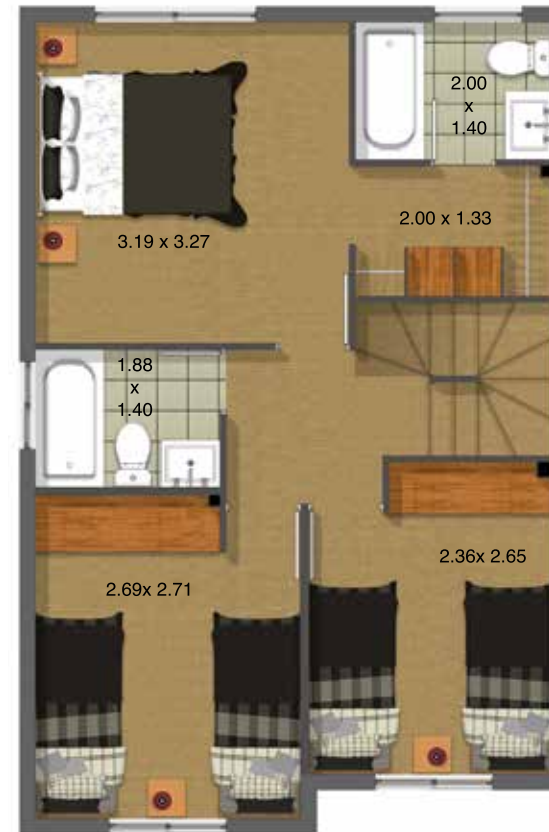

CASA CHILENA 89 m²

CAMPO DE MACHALI

CASA CHILENA 89 m²

Primer piso

Segundo piso

- 3 dormitorios, principal en suite.
- Walk-in closet en dormitorio principal.
- 2 baños más baño de visitas.
- Living y Comedor independientes
- Cocina Equipada
- Escritorio ó 4to Dormitorio
- 2 Pisos

SUPERFICIE PISO 1 : 44,30 m²

SUPERFICIE PISO 2 : 45,61 m²

SUPERFICIE TOTAL : 89,91 m²