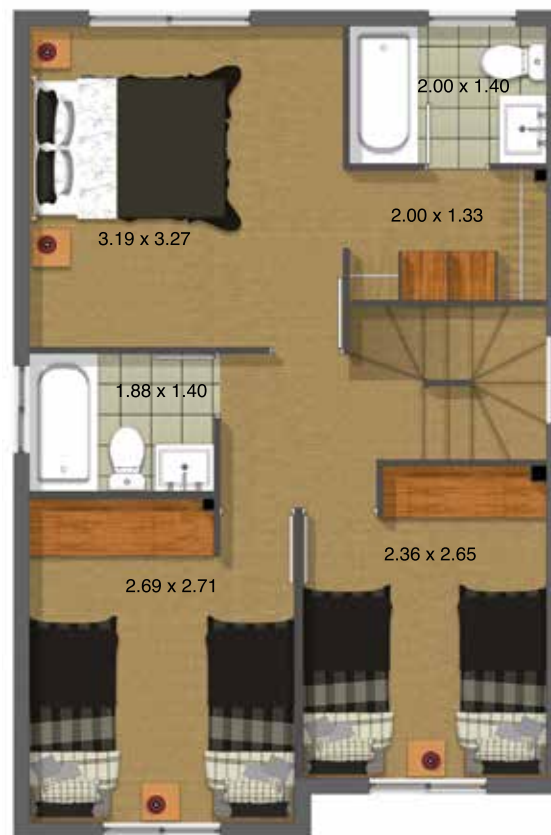

CASA CHILENA 113 M<sup>2</sup>

CAMPO DE MACHALI

# CASA CHILENA 113 M<sup>2</sup>

Primer piso

Segundo piso

Tercer piso

- 3 dormitorios, principal en suite.
- Walk-in closet en dormitorio principal.
- 2 baños más baño de visitas.
- Living y Comedor independientes
- Cocina Equipada
- Escritorio ó 4to Dormitorio
- Amplio tercer piso abierto
- 3 Pisos

SUPERFICIE PISO 1 : 44,05 m<sup>2</sup>

SUPERFICIE PISO 2 : 45,30 m<sup>2</sup>

SUPERFICIE PISO 3 : 24,04 m<sup>2</sup>

SUPERFICIE TOTAL : 113,39 m<sup>2</sup>