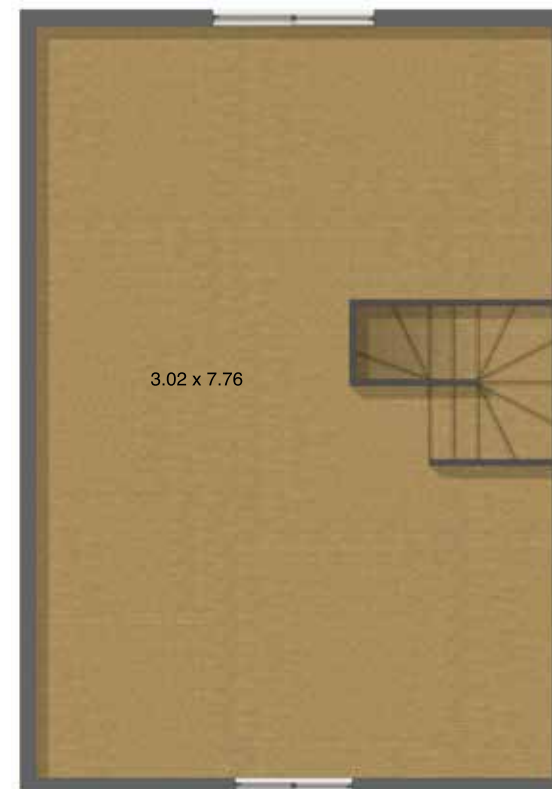

CASA CHILENA 113 M<sup>2</sup>

CAMPO DE MACHALI

# CASA CHILENA 113 M<sup>2</sup>

Primer piso

Segundo piso

Tercer piso

- 3 dormitorios, principal en suite.
- Walk-in closet en dormitorio principal.
- 2 baños más baño de visitas.
- Living y Comedor independientes
- Cocina Equipada
- Escritorio ó 4to Dormitorio
- Amplio tercer piso abierto
- 3 Pisos

SUPERFICIE PISO 1 : 44,05 m<sup>2</sup>

SUPERFICIE PISO 2 : 45,30 m<sup>2</sup>

SUPERFICIE PISO 3 : 24,04 m<sup>2</sup>

SUPERFICIE TOTAL : 113,39 m<sup>2</sup>